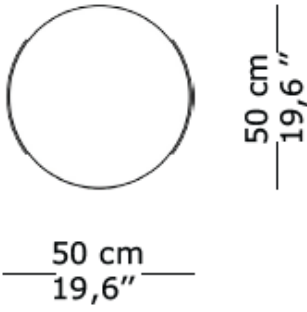

BRETON

MESA DE CABECEIRA

SALTO

MESA DE CABECEIRA

SALTO

BRETON

Mesa de Cabeceira

MESA DE CABECEIRA
SALTO

BRETON

Diferenciais:

- Gavetas, para armazenamento diverso
 - Tampo em couro reconstituído

MESA DE CABECEIRA
SALTO

BRETON

 Estrutura em MDF revestido em couro reconstituído. Tampo revestido em couro reconstituído. Interior das gavetas laqueado.