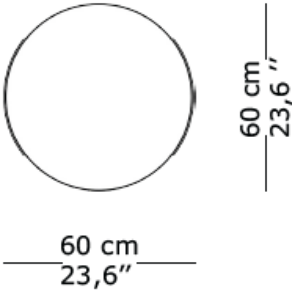

BRETON

MESA DE CABECEIRA

SALTO

MESA DE CABECEIRA

SALTO

BRETON

Mesa de Cabeceira

MESA DE CABECEIRA
SALTO

BRETON

Diferenciais:

- Gavetas, para armazenamento diverso
 - Tampo em couro reconstituído

MESA DE CABECEIRA
SALTO

BRETON

 Estrutura em MDF revestido em couro reconstituído. Tampo revestido em couro reconstituído. Interior das gavetas laqueado.