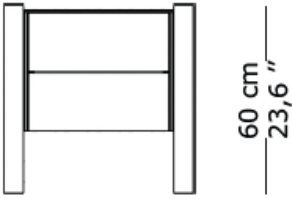

BRETON

MESA DE CABECEIRA

SALTO

MESA DE CABECEIRA

SALTO

BRETON

Mesa de Cabeceira

MESA DE CABECEIRA
SALTO

BRETON

Diferenciais:

- Gavetas, para armazenamento diverso
 - Tampo em couro reconstituído

MESA DE CABECEIRA
SALTO

BRETON

 Estrutura em MDF revestido em couro reconstituído. Tampo revestido em couro reconstituído. Interior das gavetas laqueado.