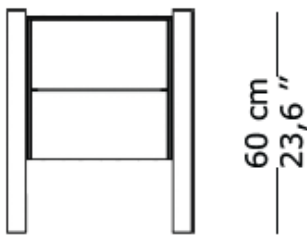

BRETON

MESA DE CABECEIRA

SALTO

MESA DE CABECEIRA

SALTO

BRETON

Mesa de Cabeceira

MESA DE CABECEIRA
SALTO

BRETON

Diferenciais:

- Gavetas, para armazenamento diverso
 - Tampo em couro reconstituído

MESA DE CABECEIRA
SALTO

BRETON

 Estrutura em MDF revestido em couro reconstituído. Tampo revestido em couro reconstituído. Interior das gavetas laqueado.